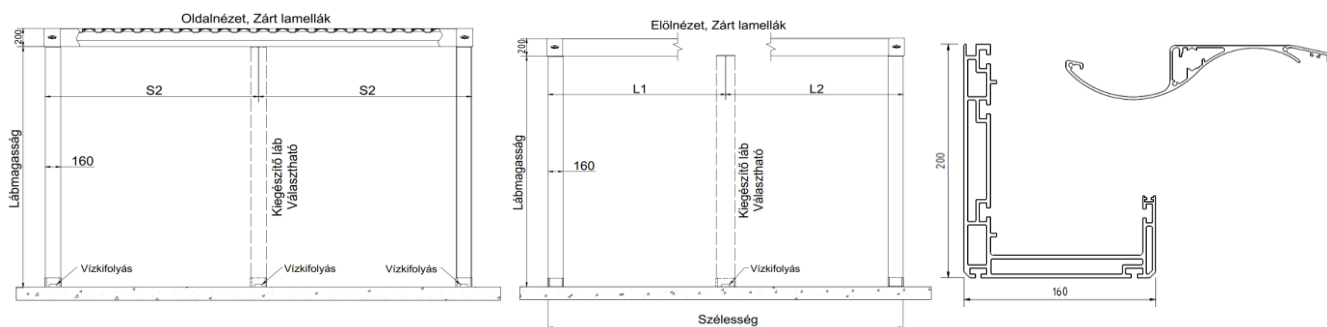

Áraink az ÁFÁ-t nem tartalmazzák!